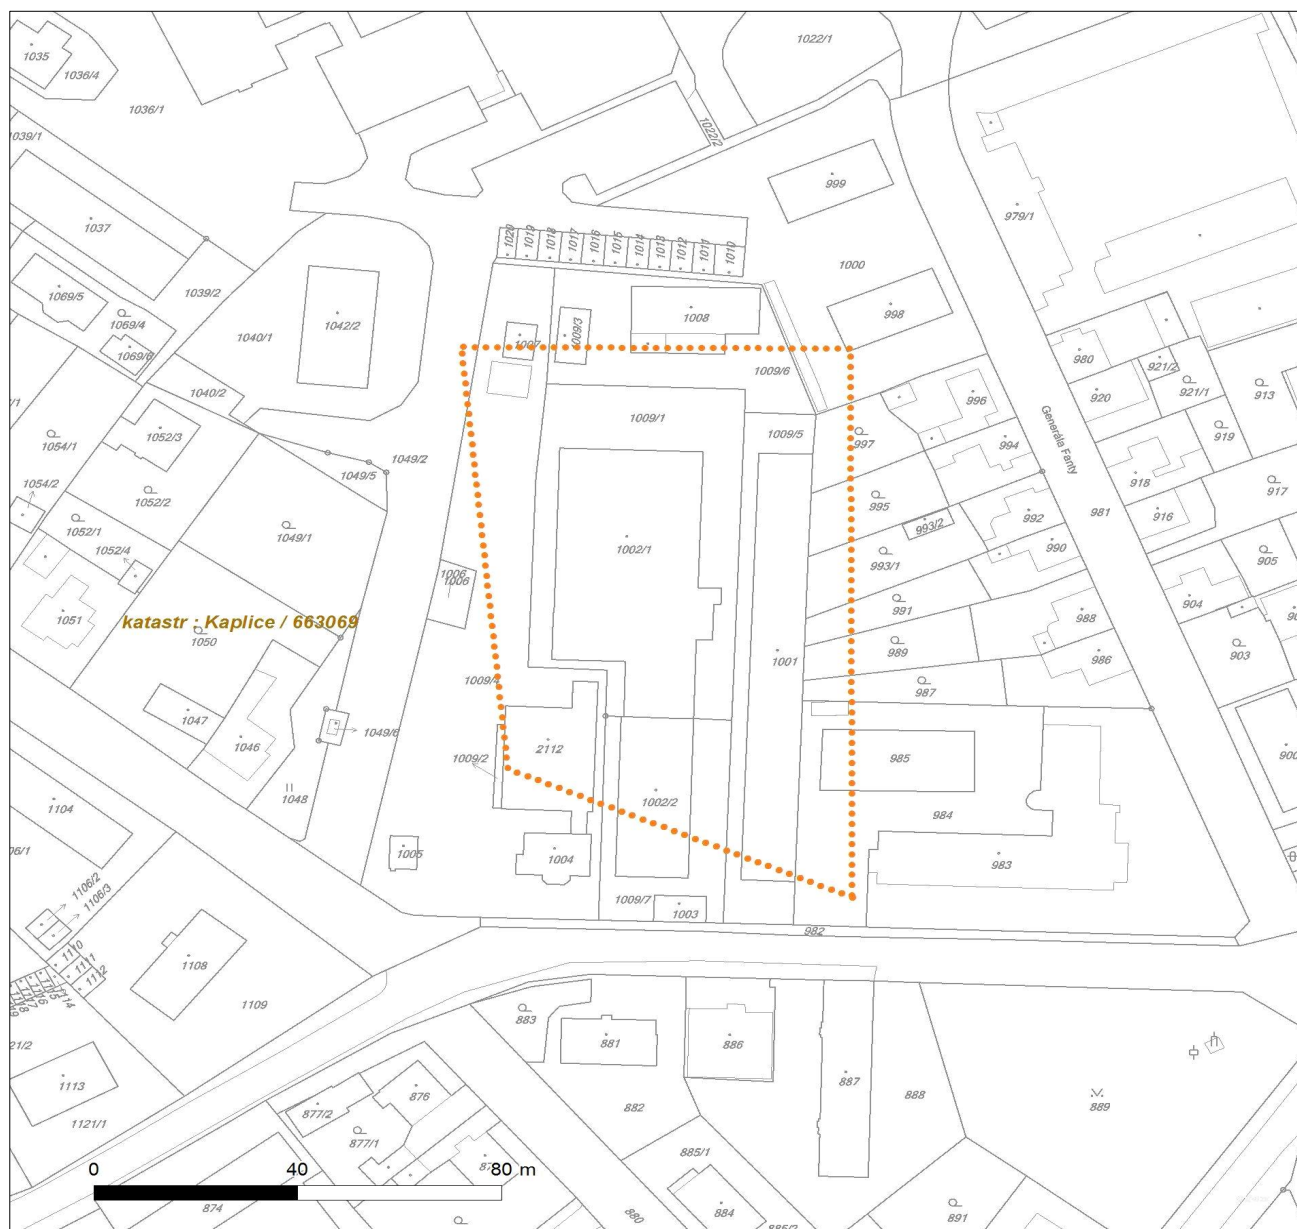

Platí pouze se sd lením íslo 0200531803.

Zakreslené polohy za ízení v p íloze jsou pouze informativní.

Situa ní výkres zájmového území

LEGENDA

- | | |
|---------------------------|-----------------------------|
| Nadzemní optické vedení | Radioreléový spoj vzduch |
| Podzemní optické vedení | Zájmové území |
| Nadzemní metalické vedení | Hranice katastrálního území |
| Podzemní metalické vedení | |